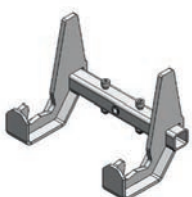

U-frame for waste
container 1000 l. / 1100 l.
Item number OPT0088

Options

Safety set – foam edges
Item number 334358

Adapters

Base part hook 90°
Item number 337934

Base part hook 90°
(manual control)
Item number 336314

Hook for 20 mm profile
Item number 338833

Adapters

Hook for 30 mm profile
Item number 338834

Hook for 40 mm profile
Item number 338836

Hook for 50 mm profile
Item number 338837

Hook for 60 mm profile
Item number 338838

Clamping hook (HD)
(required with
335968 or 335975)
Item number 335491

Adapters

Set 1 (0 - 60mm)
Item number 335968

Set 2 (40 - 100mm)
Item number 335975

Electric height adjustment,
Stroke 100 mm,
Actuator 900 N
Item number OPT0506