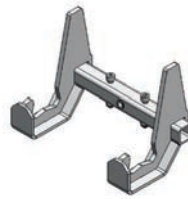

U-frame for waste
container 1000 l. / 1100 l.
Item number OPT0088

Options

Safety set – foam edges
Item number 334358

Adapters

Base part hook 90°
Item number 337934

Base part hook 90°
(manual control)
Item number 336314

Hook for 20 mm profile
Item number 338833

Adapters

Hook for 30 mm profile
Item number 338834

Hook for 40 mm profile
Item number 338836

Hook for 50 mm profile
Item number 338837

Hook for 60 mm profile
Item number 338838

Clamping hook (HD)
(required with
335968 or 335975)
Item number 335491

Adapters

Set 1 (0 - 60mm)
Item number 335968

Set 2 (40 - 100mm)
Item number 335975

Electric height adjustment,
Stroke 100 mm,
Actuator 900 N
Item number OPT0506