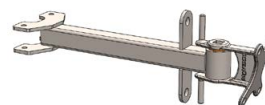

Article number:  
OPT0145

**Ignition key equal key 701**

Article number:  
OPT0146

**Customized programming**

*please indicate specific settings*

Article number:  
OPT0170

**Programmer for Ital-sea**

Article number:  
D0003