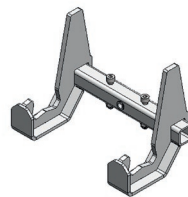

Programmer for Italsea
Item number D0003

Adapters

Base part hook 90°, INOX
Item number 337940

Hook for 20 mm profile
Item number 340248

Hook for 30 mm profile
Item number 340253

Hook for 40 mm profile
Item number 340257

Hook for 50 mm profile
Item number 340261

Adapters

Hook for 60 mm profile
Item number 340265

Electric height adjustment,
INOX
Item nr OPT0050-RVS

Electric locking module
for hook
Item number 338416

Hook K-Hartwall dolly
(DOS1617/1636, 90°)
Item number H0083