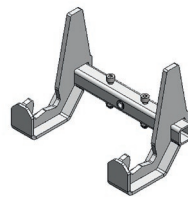

Programmer for Italsea
Item number D0003

Adapters

Base part hook 90°, INOX
Item number 337940

Hook for 20 mm profile
Item number 340248

Hook for 30 mm profile
Item number 340253

Hook for 40 mm profile
Item number 340257

Hook for 50 mm profile
Item number 340261

Adapters

Hook for 60 mm profile
Item number 340265

Electric height adjustment,
INOX
Item nr OPT0050-RVS

Electric locking module
for hook
Item number 338416

Hook K-Hartwall dolly
(DOS1617/1636, 90°)
Item number H0083