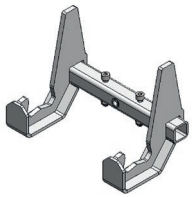

Programmer for Italsea
Item number D0003

Adapters

Base part hook 90°, INOX
Item number 337940

Hook for 20 mm profile
Item number 340248

Hook for 30 mm profile
Item number 340253

Hook for 40 mm profile
Item number 340257

Hook for 50 mm profile
Item number 340261

Adapters

Hook for 60 mm profile
Item number 340265

Electric height adjustment,
INOX
Item nr OPT0050-RVS

Electric locking module
for hook
Item number 338416

Hook K-Hartwall dolly
(DOS1617/1636, 90°)
Item number H0083