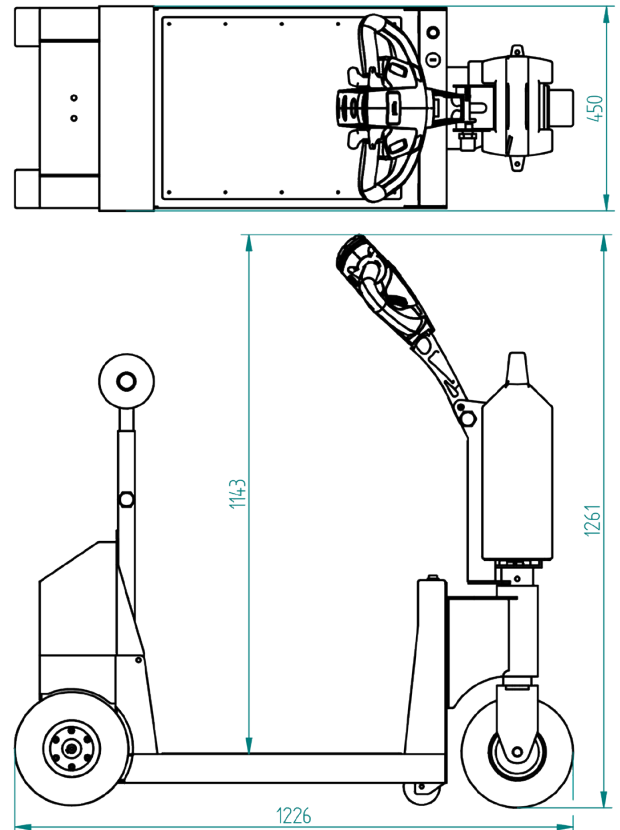

Specificaties T1000-PLATFORM RVS

Frame	RVS, geglaspareld
Aandrijving	24V DC, 300W, 100 toeren/min
Gewicht	70 kg
Gew. aanhanger	1000 kg
Accu	Wisselbaar accupack
Snelheid	Max. 6,6 km/h
Aandrijfwielen	Massief rubber $\varnothing 250 \times 80$ mm
Breedte	450mm
Lengte	1226mm
Werkhoogte	750-1261mm
Ingeklapt	900mm
Geluidsniveau	63,8 dB
Gebruikers temp.	-40 °C / 70 °C
Bescherm klasse	Machine IP44

Dimensies T1000-PLATFORM RVS

Trekracht T1000-PLATFORM RVS (in kg)

*Gemeten met een trolley met 2 zwenkwielen en 2 bokwielen. Wiel diameter: 160mm

Standaard T1000-PLATFORM RVS

Standaard parts T1000-PLAT- FORM RVS

Acculader Lithium
29,4V-10A

Artikelnummer:
OPT0013

Accu Lithium-LiFe-
PO4, 36Ah GROEN

Artikelnummer:
OPT0106

Aandrijf wiel volrub-
ber GEEL nonmark
CR

Artikelnummer:
M0249

Verstelbare dissekop

Artikelnummer:
Standardpart 1

Standaard parts T1000-PLAT- FORM RVS

Motor 420W 140RPM
REM 6911439X

Artikelnummer:
M1034

Accuconditiemeter
3-leds

Artikelnummer:
M0123

2 programmeerbare
snelheden

Artikelnummer:
Standardpart 3

Opties T1000-PLATFORM RVS