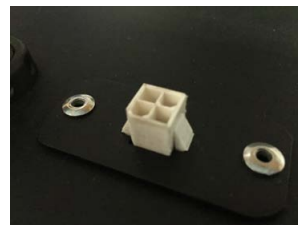

Bestelnummer:
OPT0261

Basisdeel haak 90°

Bestelnummer:
H7030

Haakblokkering

Bestelnummer:
OPT0012

Hefmodule voor haken compleet RVS

Bestelnummer:
OPT0050-RVS

Diagnosestekker aansluiting