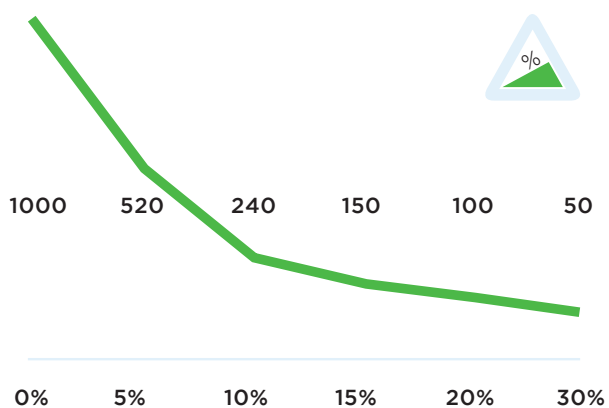

Specificaties T1000-PLATFORM RVS

Frame	RVS, geglaspareld
Aandrijving	24V DC, 300W, 100 toeren/min
Gewicht	70 kg
Gew. aanhanger	1000 kg
Accu	Wisselbaar accupack
Snelheid	Max. 6,6 km/h
Aandrijfwielen	Massief rubber $\varnothing 250 \times 80$ mm
Breedte	450mm
Lengte	1226mm
Werkhoogte	750-1261mm
Ingeklapt	900mm
Geluidsniveau	63,8 dB
Gebruikers temp.	-40 °C / 70 °C
Bescherm klasse	Machine IP44

Dimensies T1000-PLATFORM RVS

Trekracht T1000-PLATFORM RVS (in kg)

*Gemeten met een trolley met 2 zwenkwielen en 2 bokwielen. Wiel diameter: 160mm

Standaard T1000-PLATFORM RVS

Standaard parts T1000-PLAT- FORM RVS